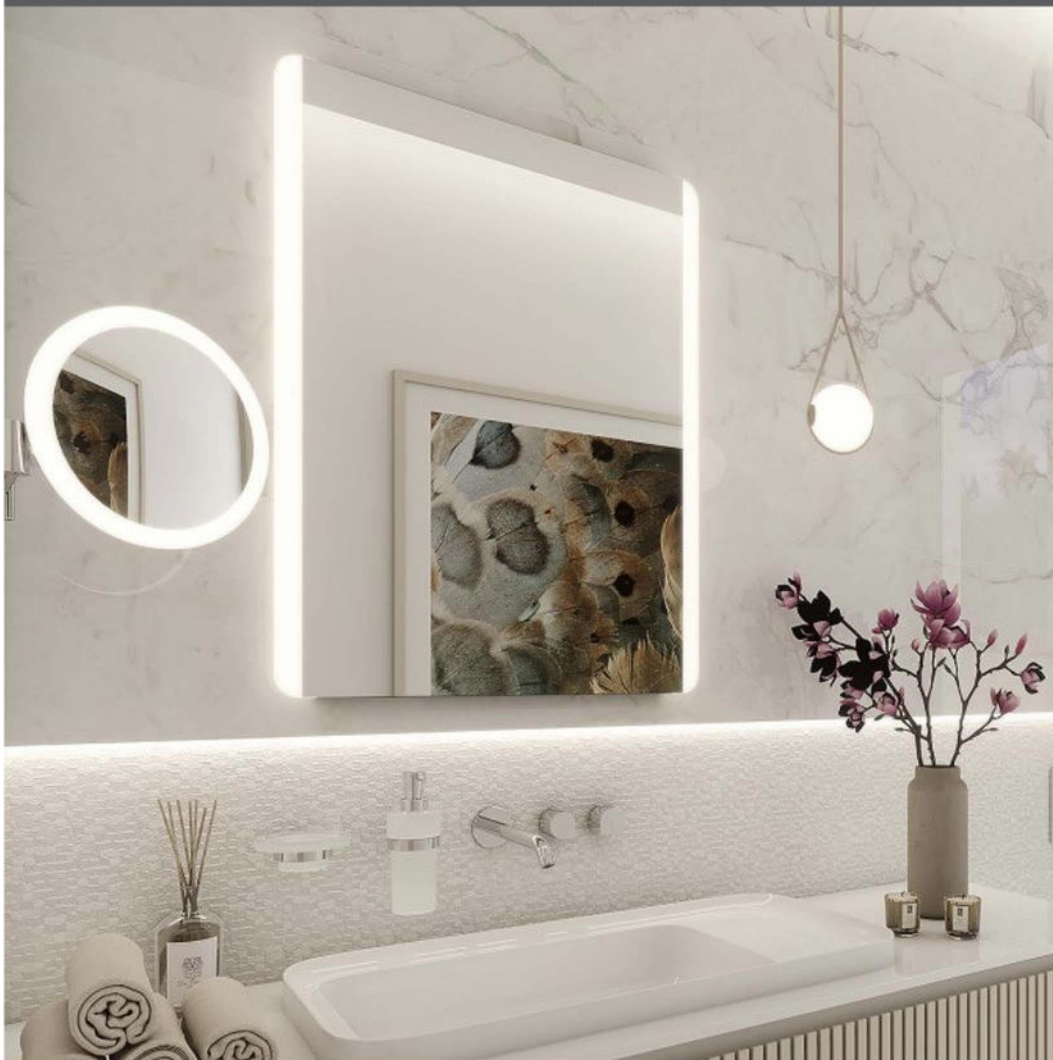

Série **Concept 200**

VANA - ZA PŘÍPLATEK

Vana Concept 200 | 180x80 cm

- CONCEPT 200 rohová vana 180x80 cm, pro 2 osoby, bez nožiček, smaltovaná ocel
- CONCEPT 200 nožičky k vaně
- ALCA vanový sifon 80 cm, bovden, chrom
- HANSGROHE TALIS E vanová nástěnná baterie, s přepínačem, " chrom
- HANSGROHE PULSIFY S 105 1JET sprchová souprava 3-dílná, ruční sprcha pr. 105 mm, hadice, držák, chrom
- CONCEPT 100 vanová zástěna 80x150 cm, levá nebo pravá, lítací, bright alu/sklo čiré

VÝLEVKA - ZA PŘÍPLATEK

Výlevka závěsná

- ALIAXIS SANIT výlevka 49,5 cm
- HANSGROHE FOCUS M41 dřezová nástěnná baterie, chrom

ZRCADLO - ZA PŘÍPLATEK

Zrcadlo s LED osvětlením

- NIMCO 17000 zrcadlo 60x80 cm, reverzibilní, s osvětlením