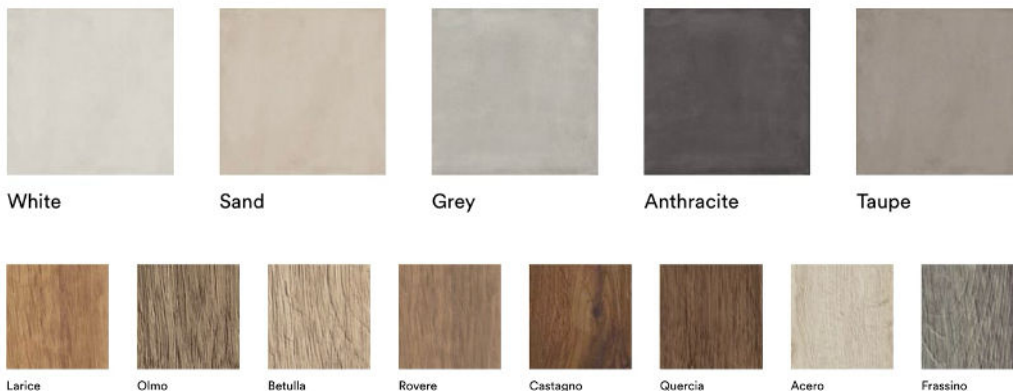

Podlahy

JAF Eurowood [Prima nebo Purus](#)

# Standard

Obklady a dlažby

Marazzi, série [Appeal](#), rozměr 60/60 cm, rektifikovaná dlažba, možnost barevné kombinace se sérií [Marazzi Treverkhome](#)

Vnitřní dveře

[Eurowood](#) - série LADA, klika dle výběru chrom, černá, obložková zárubeň

Výběr z barev: